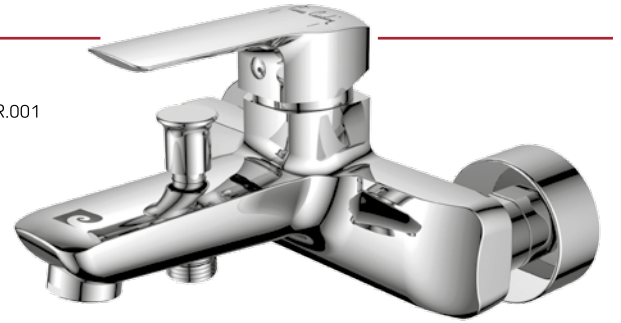

DUŞ SETİ

SHOWER SET

KOD / CODE

DUŞ SETİ / SHOWER SET

RO.400.CR.004

ÖZELLİKLER / FEATURES

PIRİNÇ ÜZERİ KROM KAPLAMA
BRASS CHROME PLATING

PIRİNÇ GÖVDE
BRASS BODY

SERAMİK KARTUŞ
CERAMIC CARTRIDGE